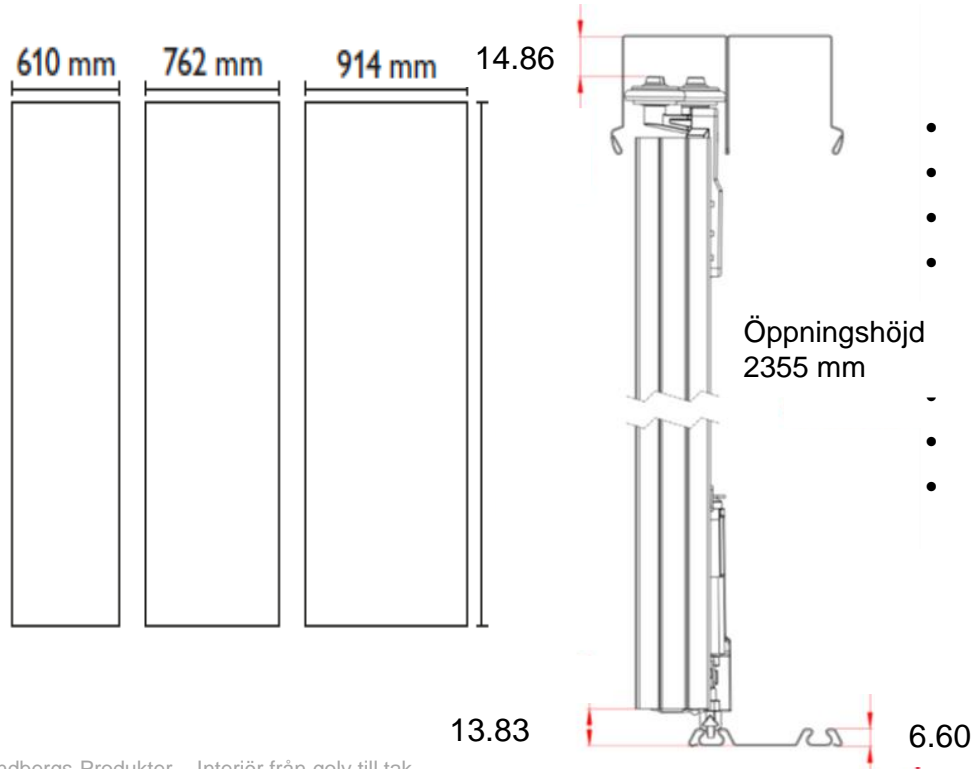

Teknisk information

- Enkelsidig skjutdörr
- Vit melaminbelagd spånskiva 8 mm
- Spegel med säkerhetsfilm 4 mm
- Stålprofil 18 mm
- Öppningshöjd 2355 mm
- Bottenhjul kullager
- Justerbart hjul 15 mm
- Urspårningsskydd
- Rekommenderat överlapp 18 mm

Anpassa din öppning med reglar och sidostycken.

2 dörrar 610 mm

Öppningsbredd(610x2)-18* = 1202 mm

Öppning vid öppen dörr 1202-610= 592 mm

2 dörrar 762 mm

Öppningsbredd (762x2)-18*= 1506 mm

Öppning vid öppen dörr 1506-762=744 mm

2 dörrar 914 mm

Öppningsbredd(914x2)-18*=1810 mm

Öppning vid öppen dörr 1810-914=896 mm

3 dörrar 610 mm

Öppningsbredd(610x3)-(18*x2) = 1794 mm

Öppning vid öppen dörr 1794-(610x2)= 572 mm

3 dörrar 762 mm

Öppningsbredd (762x3)-(18*x2)= 2250 mm

Öppning vid öppen dörr 2250-(762x2)=726 mm

3 dörrar 914 mm

Öppningsbredd(914x3)-(18*x2)=2706 mm

Öppning vid öppen dörr 2706-(914x2)=878 mm