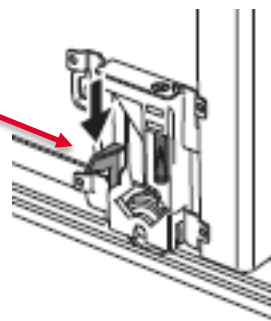

Teknisk information

- Enkelsidig skjutdörr
- Vit melaminbelagd spånskiva 8 mm
- Spegel med säkerhetsfilm 4 mm
- Stålprofil 18 mm
- Öppningshöjd 2355 mm
- Bottenhjul kullager
- Justerbart hjul 15 mm
- Urspårningsskydd
- Rekommenderat överlapp 18 mm

Tak och golvkskena

- Material: stål
- Färg: silver
- Mått: Finns i två längder: 1803 och 2692 mm
- Kapningsbara

- Vid fler än två dörrar löper två eller fler dörrar i samma skena
- Eller så köper kunden två par skenor = 4 spår

Hjul

- Toppstyrning med tre rullfunktioner
- Bottenhjul: kullager
- Justeringsbar 15 mm
- Utbytbara vid behov
- Ursparningsskydd
- 10 års garanti

Öppningsmått & antal dörrar

Rekommenderat överlapp 18 mm*. Öppningshöjd är 2355 mm.

Anpassa din öppning med reglar och sidostycken.

2 dörrar 610 mm

Öppningsbredd(610x2)-18* = 1202 mm

Öppning vid öppen dörr 1202-610= 592 mm

2 dörrar 762 mm

Öppningsbredd (762x2)-18*= 1506 mm

Öppning vid öppen dörr 1506-762=744 mm